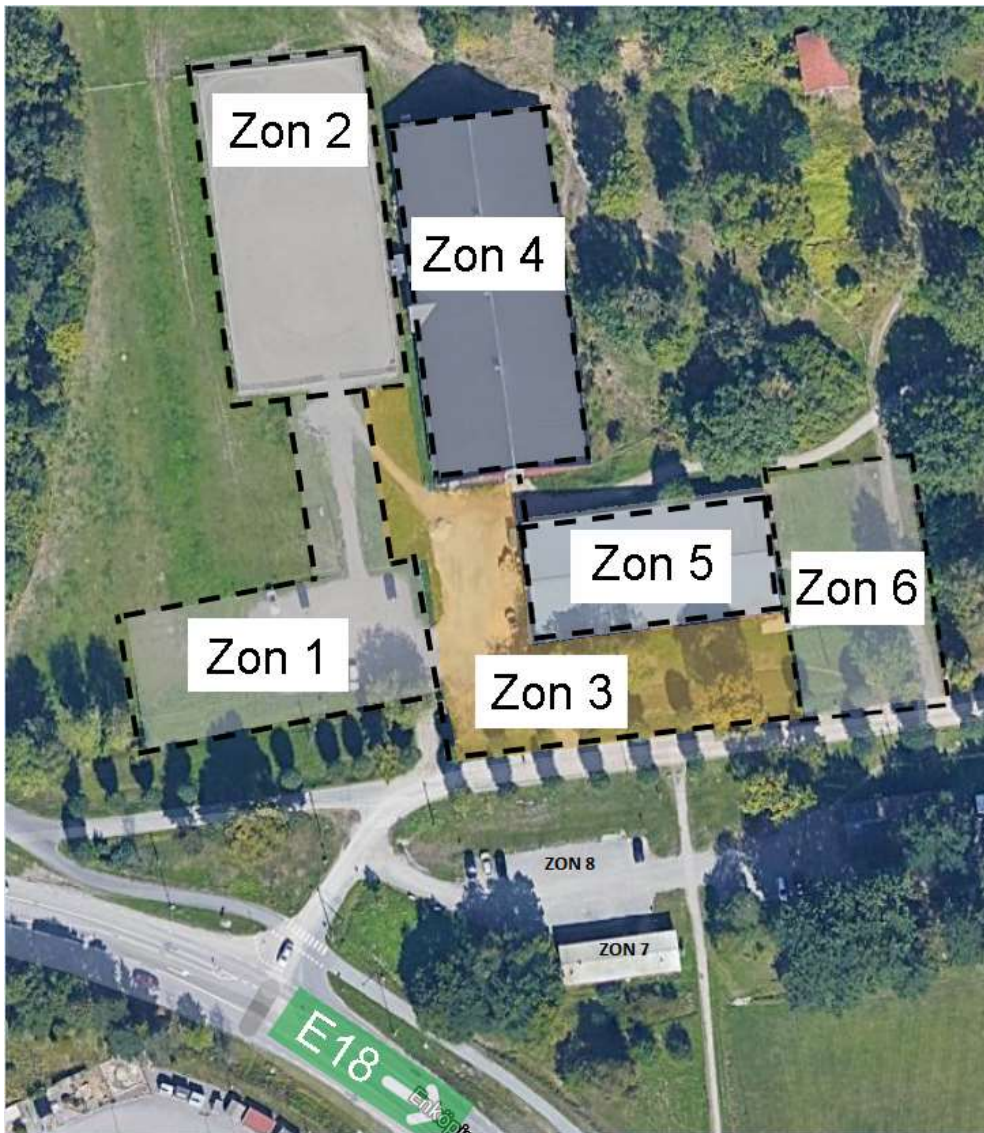

Tävlingsområde

Zon 1- "Ridhusparkeringen" 75 * 20

Zon 2 – Framridning (inhägnad utebana) utomhus 27 * 58 m

Zon 3 - Stallplan utanför ridhusen utomhus 30 * 30 m

Zon 4 - Tävlingsbana i ridhus 23 * 66 m

Zon 5 - Framridningsbana i ridhus 20*40 m, läktare övervåning

Zon 6 – Toalett finns på undervåningen i lilla ridhuset (zon 5, ingång på kortsidan) inomhus

Zon 7 – "Barack" med Servering & Sekretariat

ZON 8 – "Parkering" vid baracken 20 * 60 m